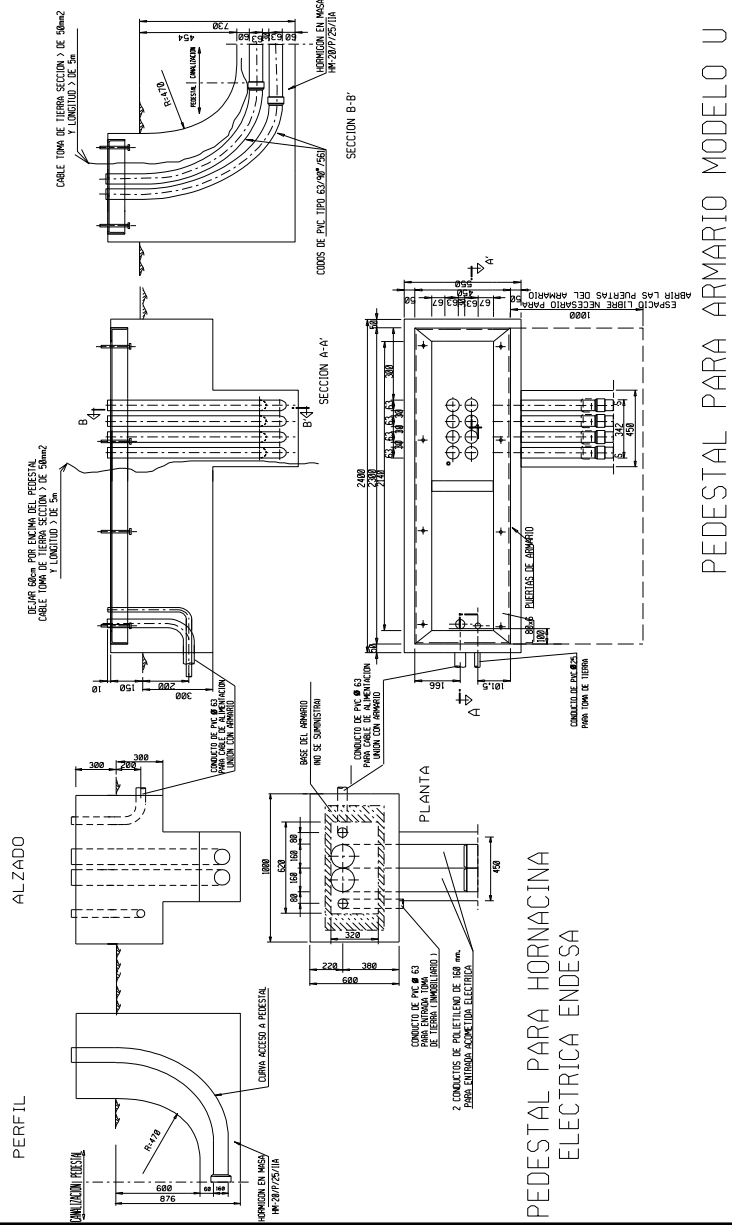

PLANTILLA PARA ARMARIO MODELO U

PEDESTAL PARA HORNACINA ELECTRICA ENDESA

PEDESTAL PARA ARMARIO MODELO U

PLANTA EXTERNA
 BARCELONA (Taradell)
 01356762 TARADELL.V.I. BARRI MONT-RODON
 Central: (0871014) TARADELL
 Plano: 23 Hoja 3 de 4
 Edición: 1
 Escala: Sin escala Fecha: 24-10-2008
 S.I.U: Ord.Atlas: N:Administ:
 Dibujado: E. Pe*a
 Projectado: E. Pe*a
 Conforme: Enric Llorens Acezat