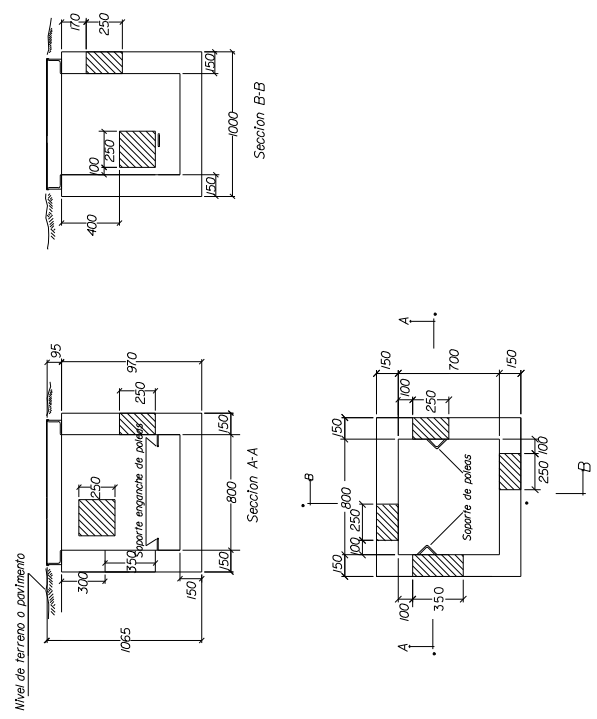

Arqueta D

COTAS EN mm.

Arqueta M

Cotas en mm

Arqueta H

Cotas en mm

PLANTA EXTERNA
 BARCELONA (Taradell)
 Ø1356762 TARADELL; V.I. BARRI MONT-RODON
 Central: (0871014) TARADELL
 Plano: 23 Hoja 2 de 4
 Edición: 1
 Escala: Sin escala Fecha: 24-10-2008
 S.I.U: Ord.Atlas: N.Administ:
 Dibuja: E. Peza
 Projectado: E. Peza
 Conforme: Enric Llorens Acezat