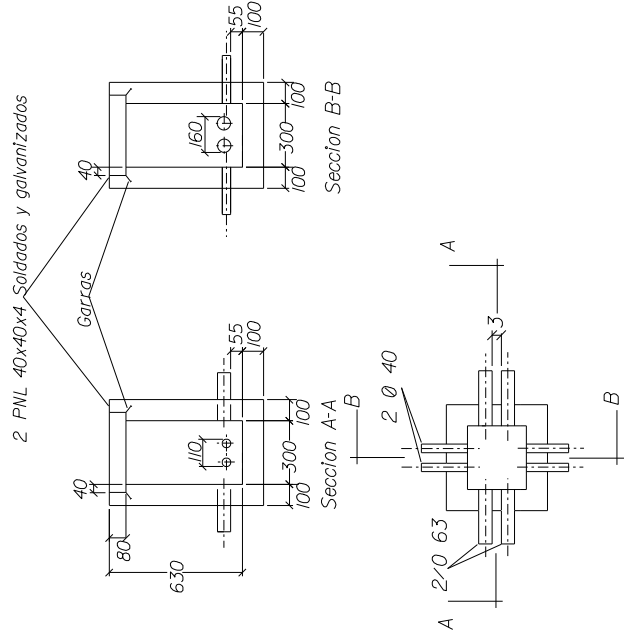

Arqueta D

COTAS EN mm.

Arqueta M

Cotas en mm

Arqueta H

Cotas en mm

PLANTA EXTERNA
 BARCELONA (Taradell)
 Ø1356762 TARADELL; V.I. BARRI MONT-RODON
 Central: (0871014) TARADELL
 Plano: 23 Hoja 2 de 4
 Edición: 1
 Escala: Sin escala Fecha: 24-10-2008
 S.I.U: Ord.Atlas: N.Administ:
 Dibuja: E. Peza
 Projectado: E. Peza
 Conforme: Enric Llorens Acezat