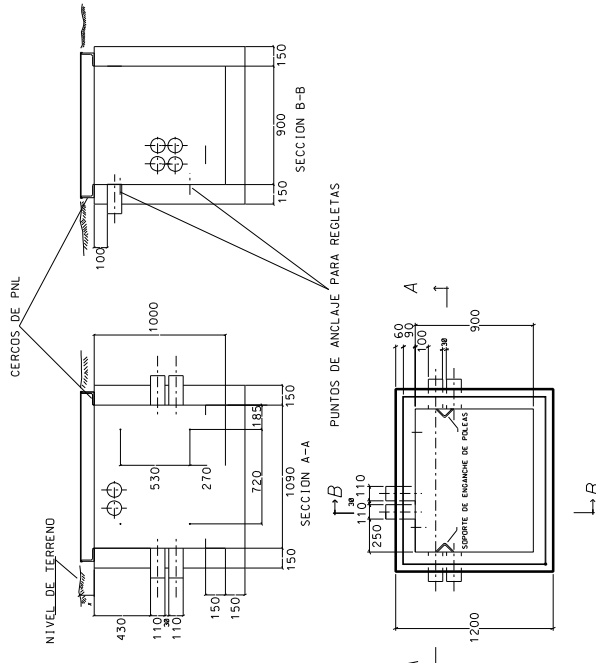

Arqueta D

COTAS EN mm.

Arqueta M

Cotas en mm

Arqueta H

Cotas en mm

PLANTA EXTERNA
 BARCELONA (Taradell)
 Ø1356762 TARADELL; V.I. BARRI MONT-RODON
 Central: (0871014) TARADELL
 Plano: 23 Hoja 2 de 4
 Edición: 1
 Escala: Sin escala Fecha: 24-10-2008
 S.I.U: Ord.Atlas: N.Administ:
 Dibuja: E. Peza
 Projectado: E. Peza
 Conforme: Enric Llorens Acezat