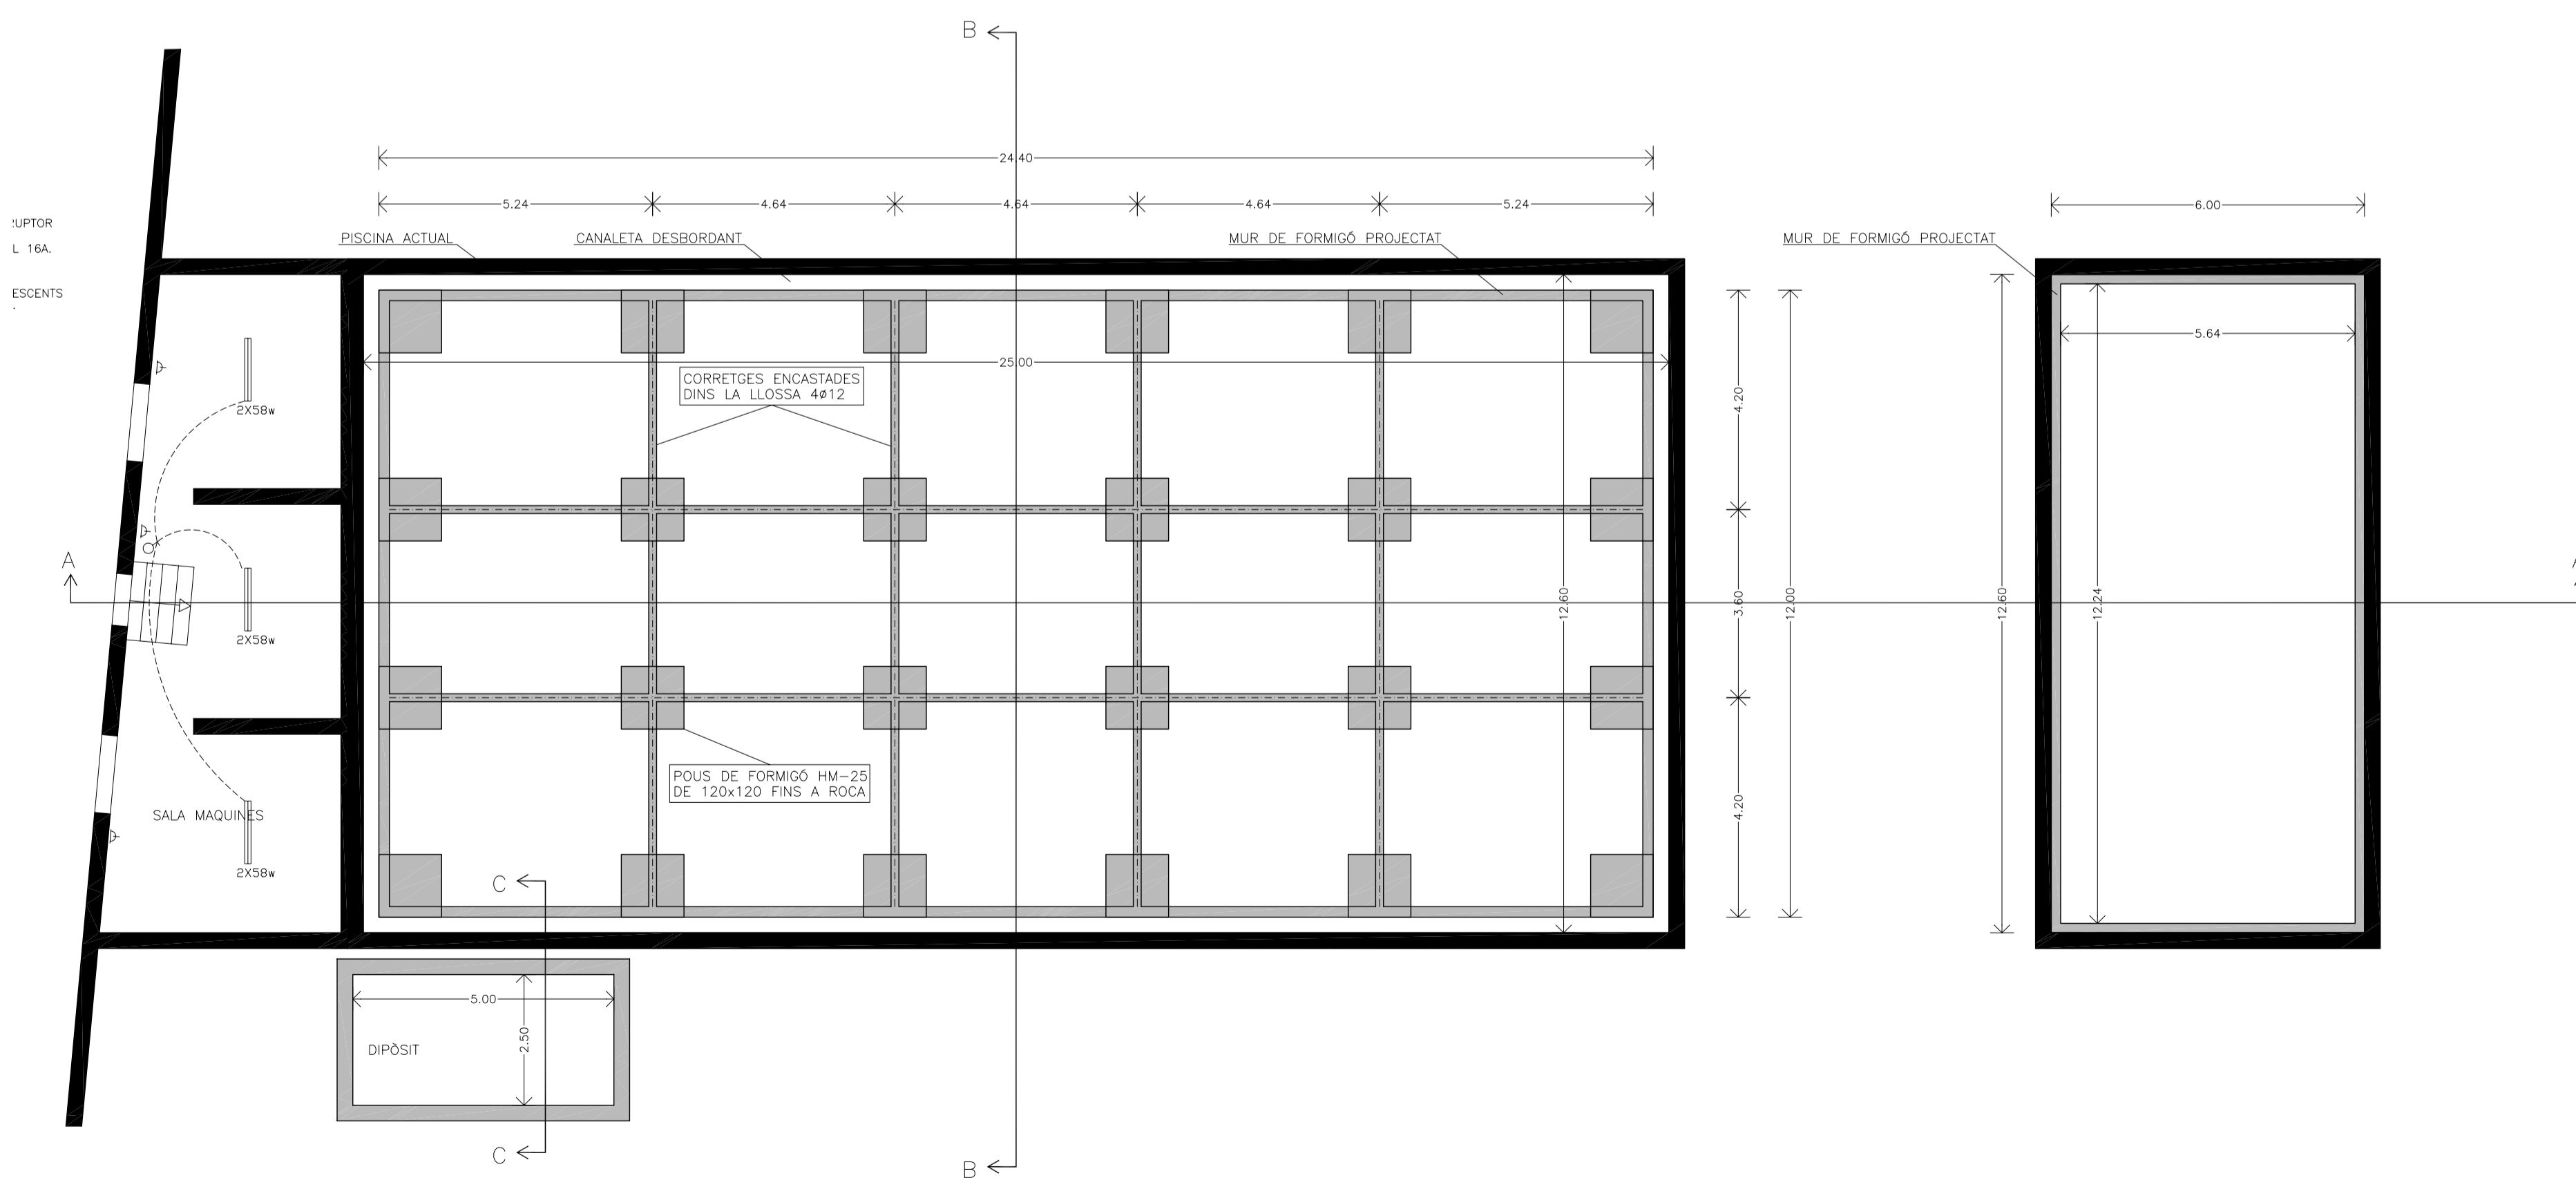

PLANTA GENERAL PROJECTADA

PLANTA SALA DE MAQUINES

PLANTA FONAMENTACIÓ

PROJECTE BASIC I EXECUTIU:		PROMOCIÓ:	
REPARACIÓ DE PISCINA EXISTENT		Ajuntament de TARADELL	
PARC D'ESPORTS DE TARADELL		ARQUITECTE:	
TARADELL		XAVIER CLAPAROLS LLACH	
VISAT:		TÍTOL DEL PLÀNOL:	
		FONAMENTS I ESTRUCTURES.	
ESCALA : 1-100	REGISTRE : 2010-03	Nº PLÀNOL : 0.03	
DATA: GENER 2010	ARXIU: 2010-03_Rep Piscina_Plantee.dwg		