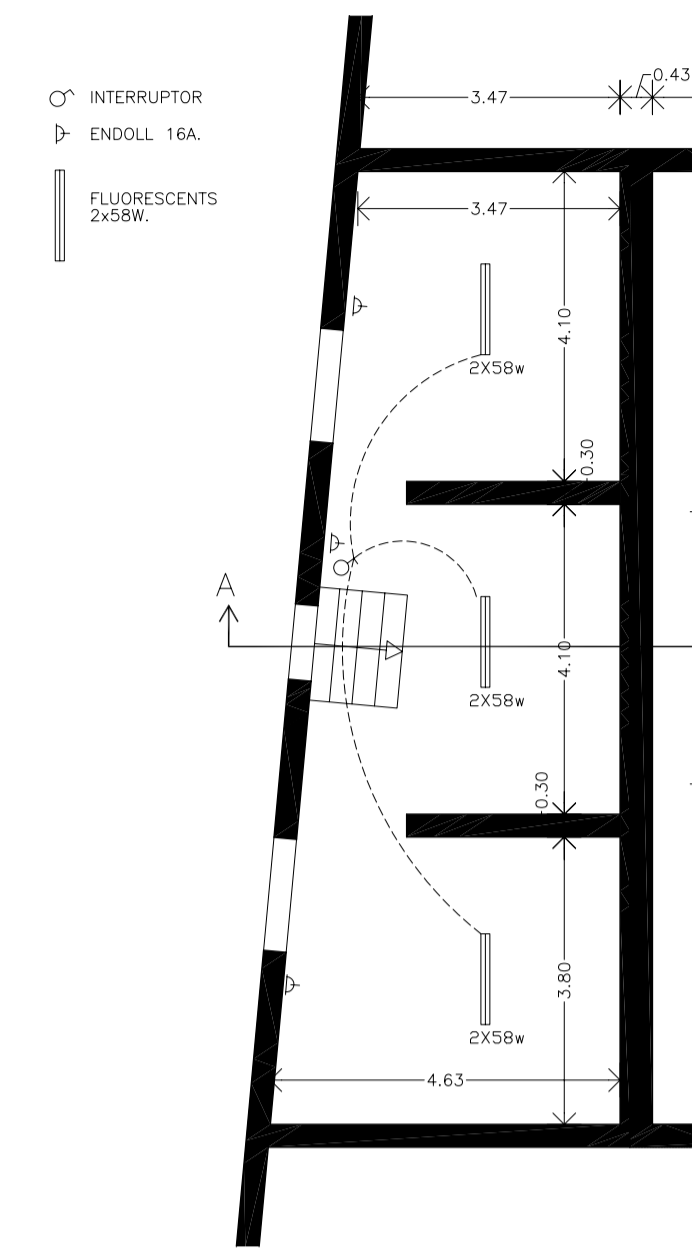

PLANTA GENERAL PROJECTADA

PLANTA SALA DE MAQUINES

PLANTA FONAMENTACIÓ

PROJECTE BASIC I EXECUTIU:		PROMOCIÓ:	
REPARACIÓ DE PISCINA EXISTENT		Ajuntament de TARADELL	
PARC D'ESPORTS DE TARADELL		ARQUITECTE:	
TARADELL		XAVIER CLAPAROLS LLACH	
VISAT:		TÍTOL DEL PLÀNOL:	
		FONAMENTS I ESTRUCTURES.	
ESCALA : 1-100	REGISTRE : 2010-03	Nº PLÀNOL : 0.03	
DATA: GENER 2010	ARXIU: 2010-03_Rep Piscina_Plantee.dwg		