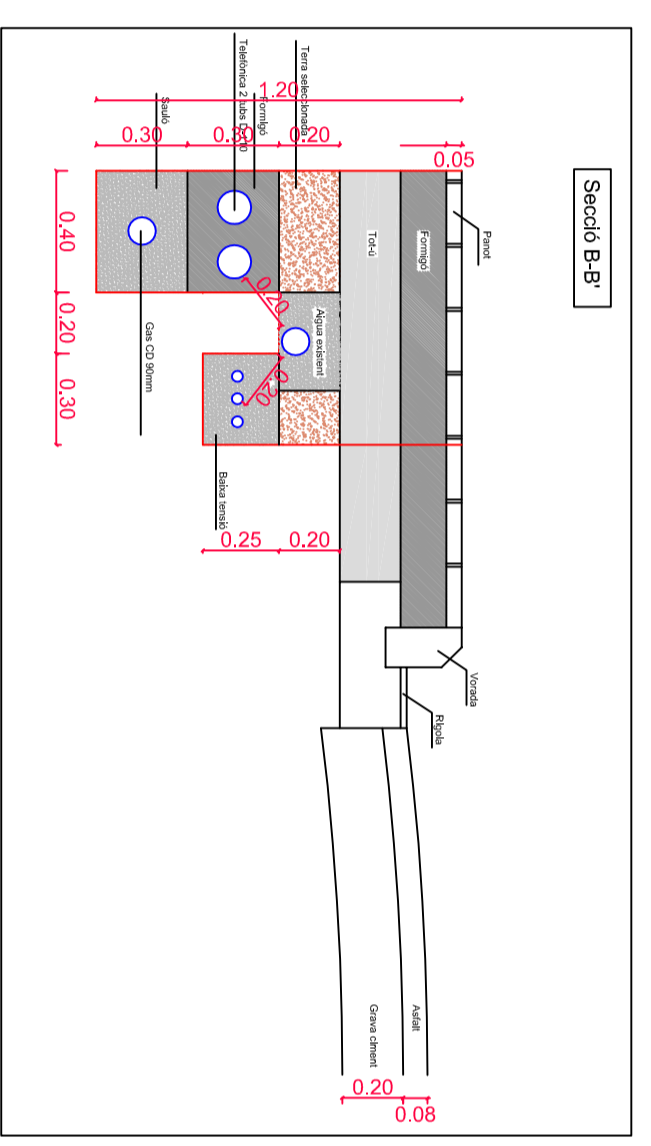

Alcalde

Lluís Verdaguers Vivet      Signatura

Tècnic

Miquel Seltes i Oliva      Signatura

Situació

Barri de Montrodon  
Taradell (Barcelona)

Data      Escala      N<sup>o</sup> plànol

Abril 2010      1/25      **27**

Plànol

DETALL RASES

Secció A-A'

Secció B-B'

Secció C-C'

Secció D-D'

Secció E-E'

Secció F-F'