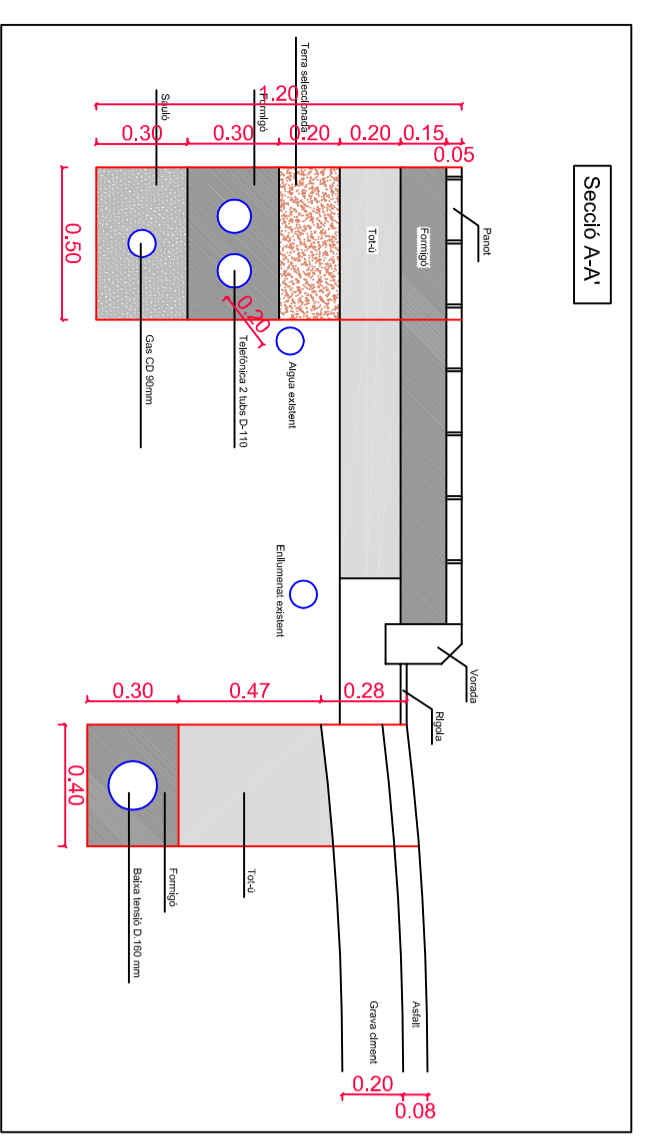

Alcalde

Lluís Verdaguers Vivet      Signatura

Tècnic

Miquel Seltes i Oliva      Signatura

Situació

Barri de Montrodon  
Taradell (Barcelona)

Data      Escala      N<sup>o</sup> plànol

Abril 2010      1/25      **27**

Plànol

DETALL RASES

Secció A-A'

Secció B-B'

Secció C-C'

Secció D-D'

Secció E-E'

Secció F-F'