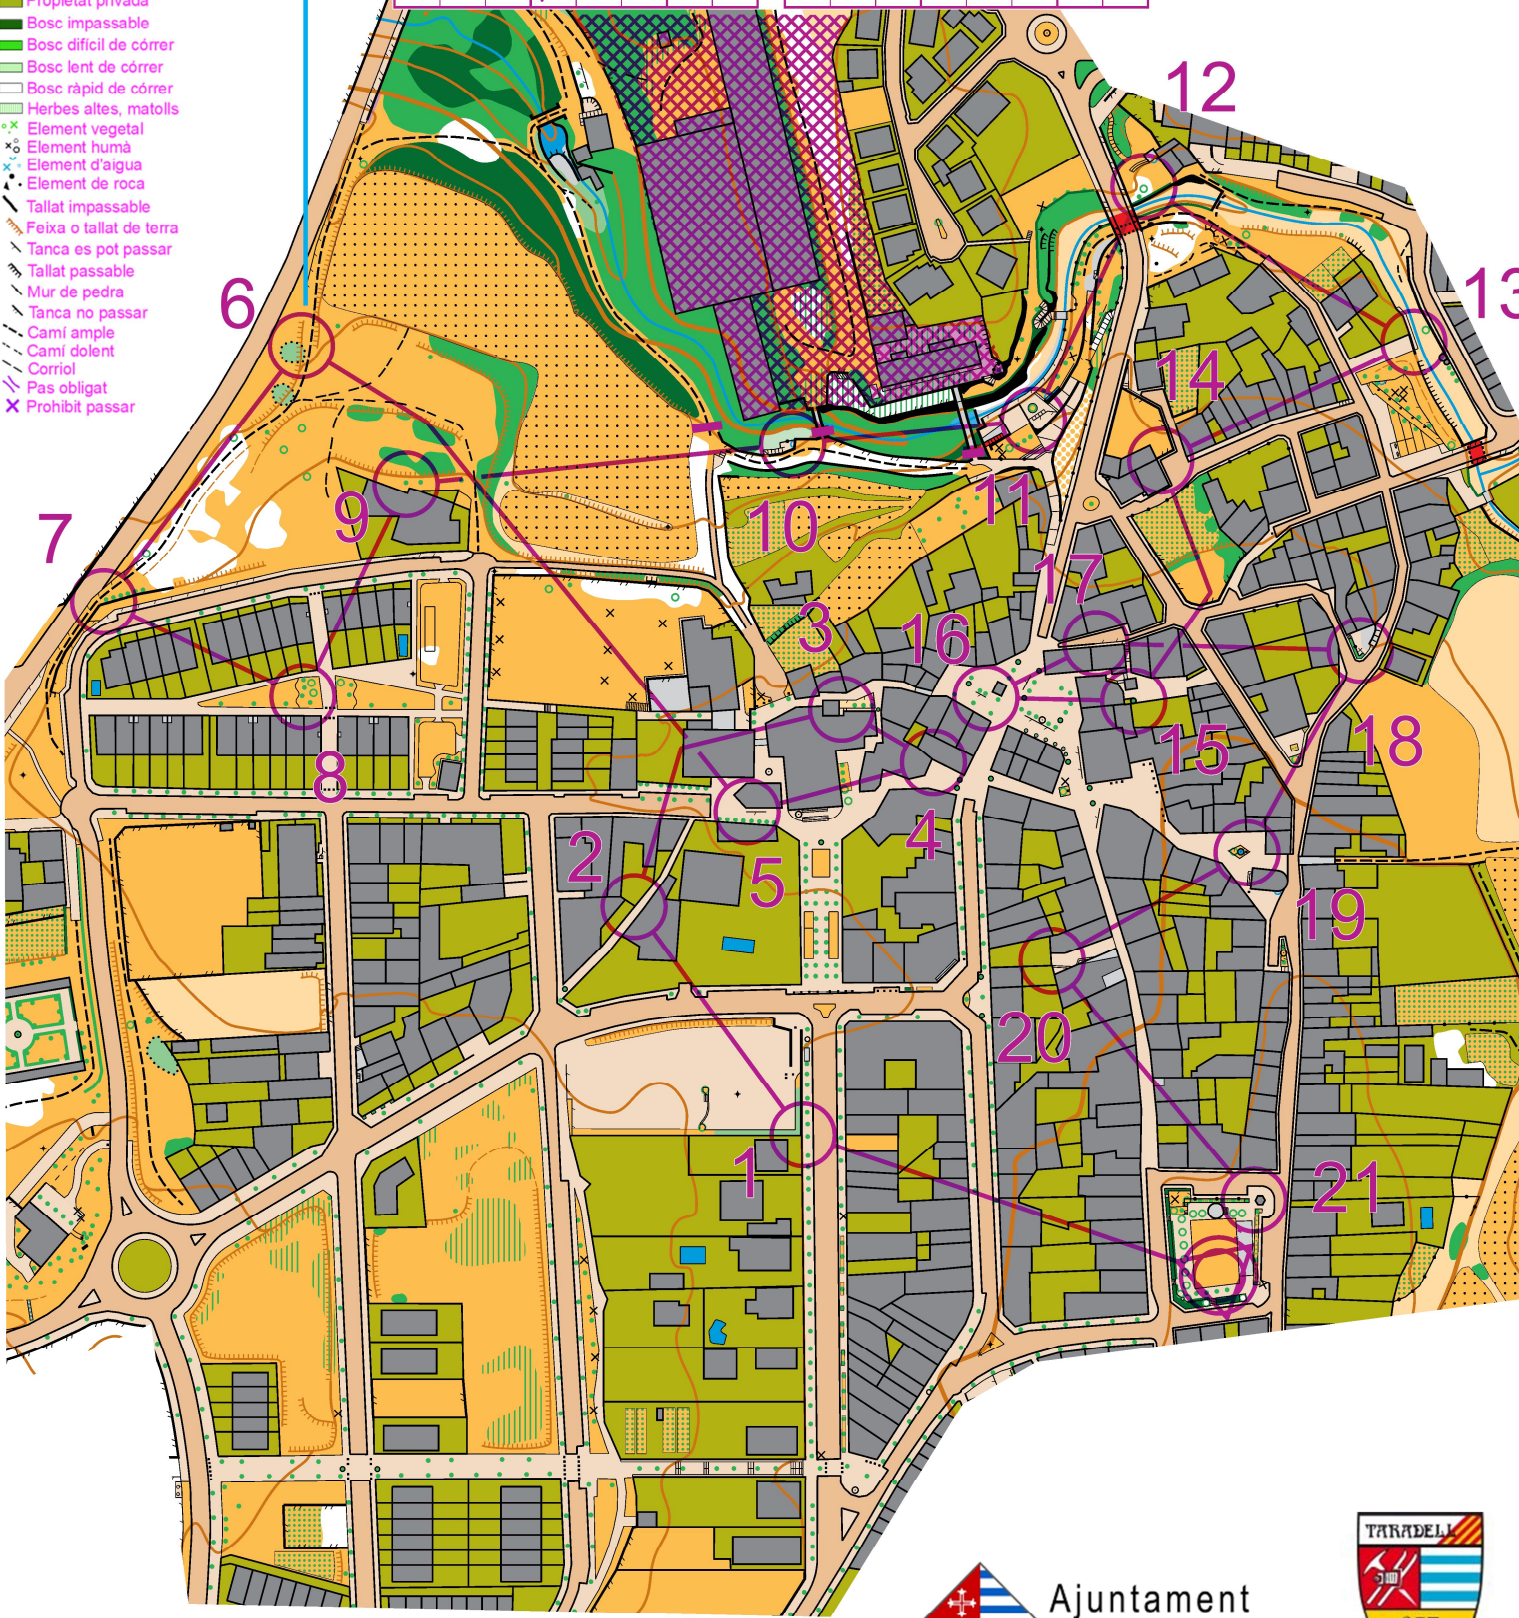

Desconfinament COVID-19

Taradell

C1

ESCALA 1:4000

EQUIDIST. 5M

Legenda

- Zona prohibida
- Zona de precaució
- Edifici
- Camp de conreu
- Sòl de pedra
- Terreny obert net
- Terreny obert rústic
- Carrers i vores
- Propietat privada
- Bosc impassible
- Bosc difícil de córrer
- Bosc lent de córrer
- Bosc ràpid de córrer
- Herbes altes, matolls
- Element vegetal
- Element humà
- Element d'aigua
- Element de roca
- Tallat impassible
- Feixa o tallat de terra
- Tanca es pot passar
- Tallat passable
- Mur de pedra
- Tanca no passar
- Camí ample
- Camí dolent
- Corriol
- Pas obligat
- Prohibit passar

Nord

Desconfinament COVID-19			
Taradell			
	C1	2,3 km	75 m
1	41		
2	50		
3	34		
4	48		
5	33		

6	42		
7	55		
8	45		
9	49		
10	31		
11	36		
12	53		
13	54		
14	46		

15	38		
16	37		
17	44		
18	47		
19	39		
20	40		
21	99		