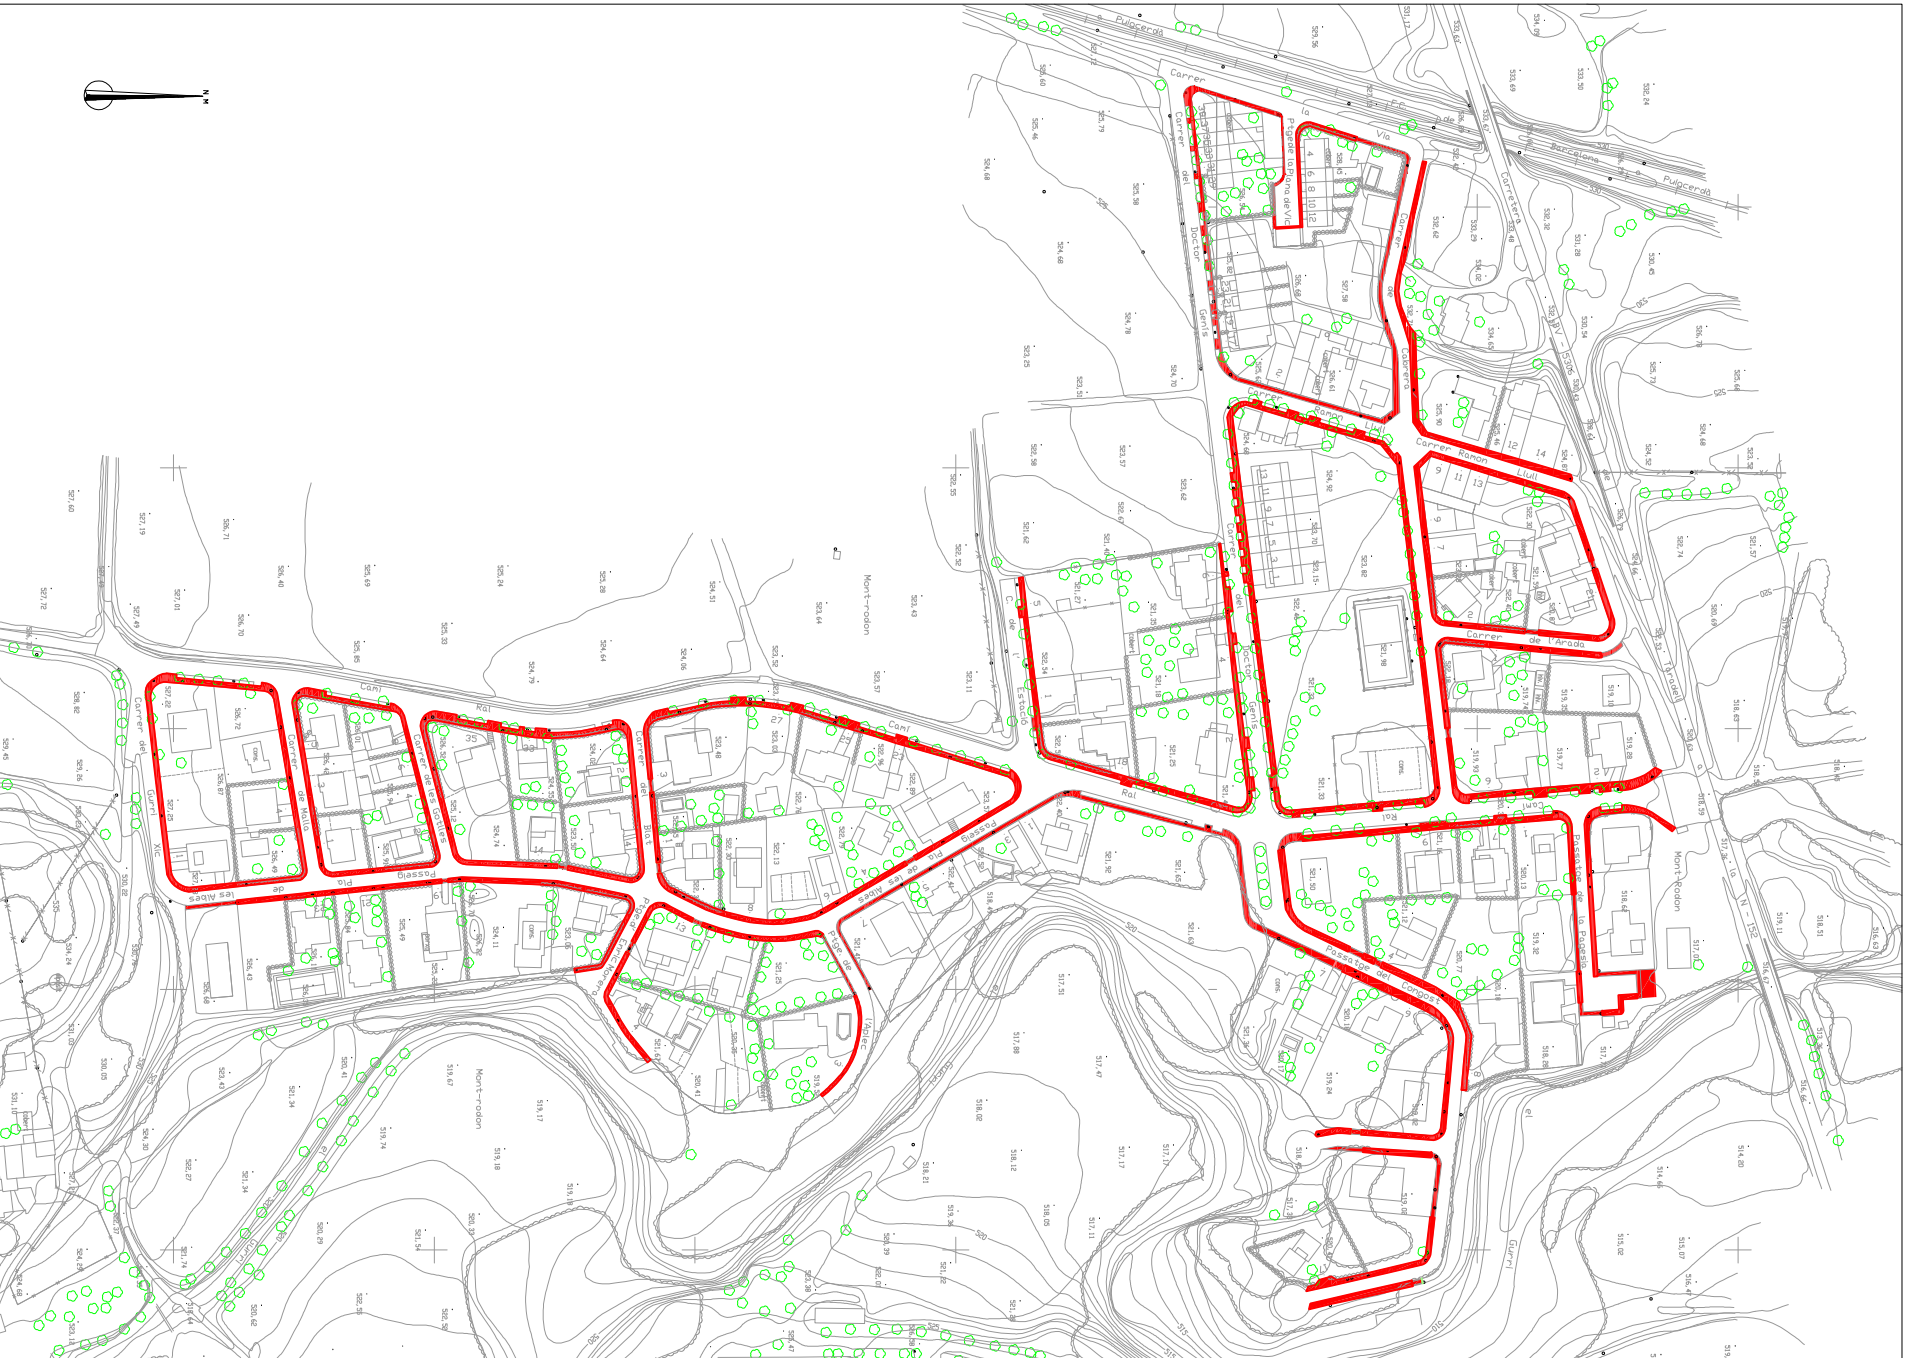

SITUACIÓ

EMPLAÇAMENT

Ajuntament
de Taradell

**PROJECTE PER A LA
MILLORA DE LA
URBANITZACIÓ
DEL BARRI DE
MONTRODON
DE TARADELL**

(PAVIMENTACIÓ DE VORERES,
SOTERRAMENT DE LA XARXA DE
BAIXA TENSIÓ, TELEFONIA I GAS NATURAL)

Alcalde

Luis Verdagué Vivet

Signatura

Tècnic

Miguel Sellés i Oliva

Signatura

Situació

Barri de Montrodon
Taradell (Barcelona)

Data

Escala

Nºplànol

Abril 2010

1

Plànol

SITUACIÓ I EMLAÇAMENT