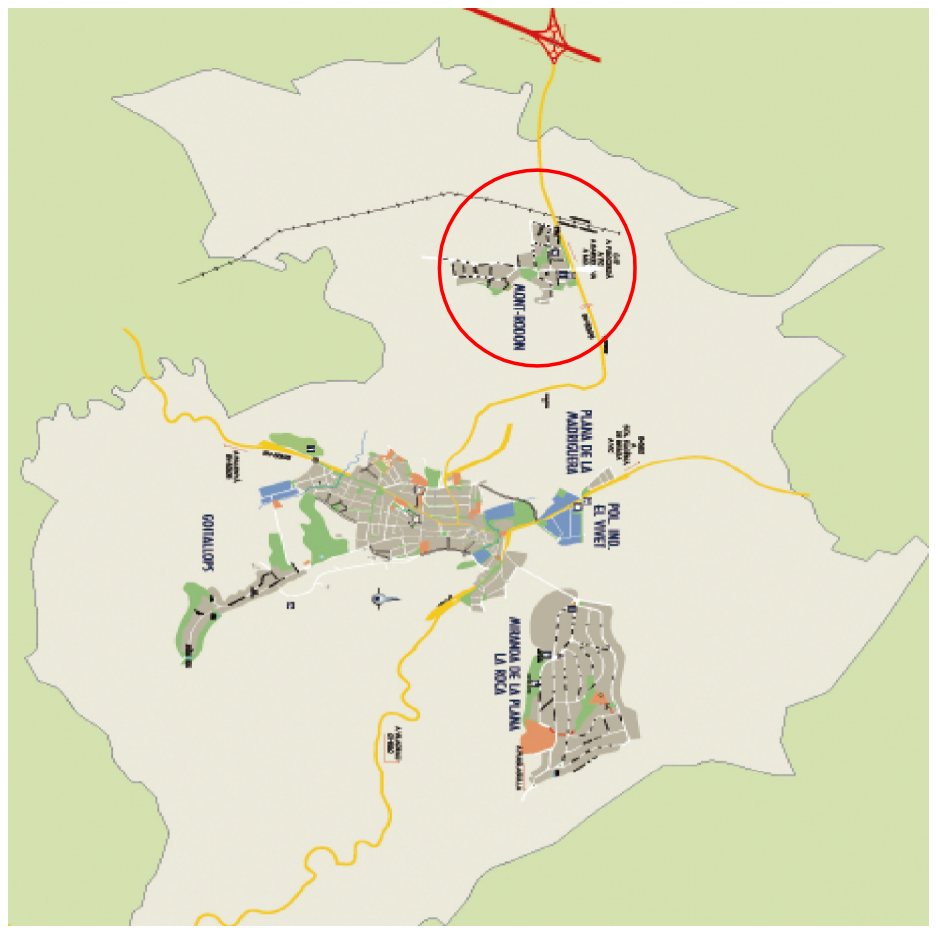

SITUACIÓ

EMPLAÇAMENT

Ajuntament
de Taradell

**PROJECTE PER A LA
MILLORA DE LA
URBANITZACIÓ
DEL BARRI DE
MONTRODON
DE TARADELL**

(PAVIMENTACIÓ DE VORERES,
SOTERRAMENT DE LA XARXA DE
BAIXA TENSIÓ, TELEFONIA I GAS NATURAL)

Alcalde

Luis Verdagué Vivet

Signatura

Tècnic

Miguel Sellés i Oliva

Signatura

Situació

Barri de Montrodon
Taradell (Barcelona)

Data

Escala

Nºplànol

Abril 2010

1

Plànol

SITUACIÓ I EMLAÇAMENT